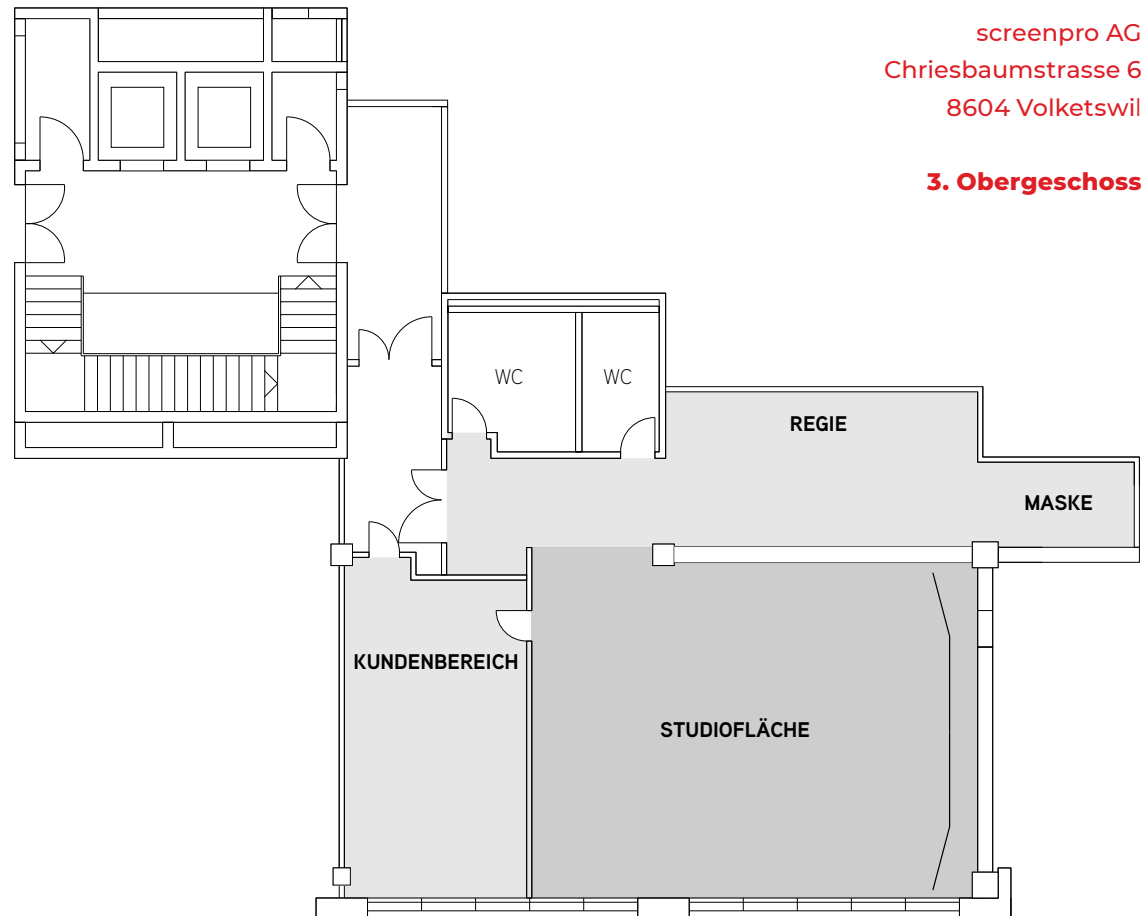

# RÄUMLICHKEITEN. LIVESTREAM-STUDIO.

screenpro

screenpro AG  
Chriesbaumstrasse 6  
8604 Volketswil

**3. Obergeschoss**