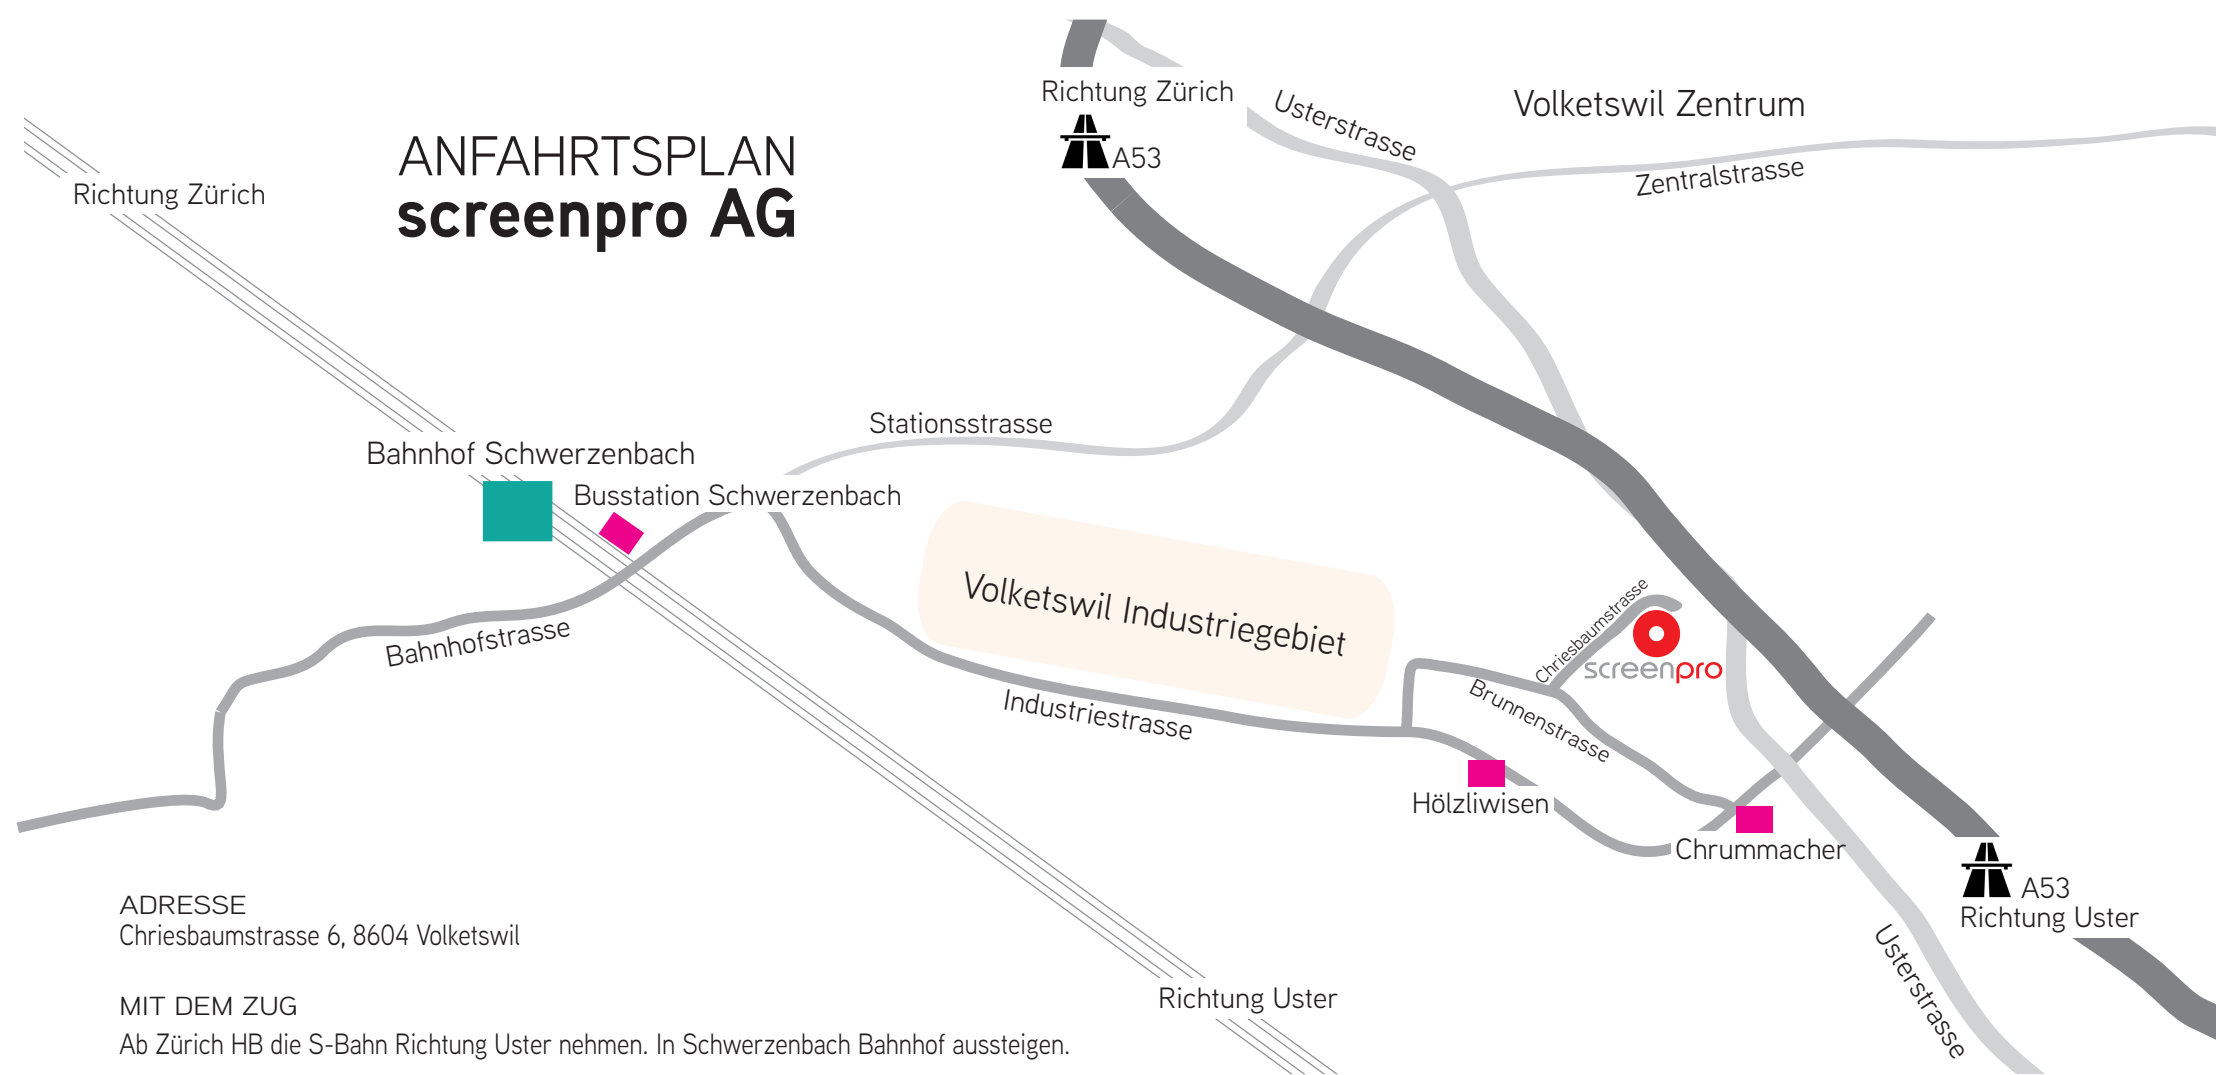

ANFAHRTSPLAN screenpro AG

ADRESSE
Chriesbaumstrasse 6, 8604 Volketswil

MIT DEM ZUG
Ab Zürich HB die S-Bahn Richtung Uster nehmen. In Schwerzenbach Bahnhof aussteigen.

MIT DEM BUS
Ab Schwerzenbach Bahnhof den Bus 726 Richtung Volketswil, Dorf oder Bus 721 Richtung Volketswil, Zentrum nehmen.
Bei der Haltestelle Hölzliwisen oder Chrummacher aussteigen. Von dort sind es ca. 5 Gehminuten.

MIT DEM AUTO
Verlassen Sie die Autobahn A53, Ausfahrt Volketswil, Greifensee. Nach dem Lichtsignal rechts abbiegen in die Industriestrasse.
Nach wenigen Metern die nächste Einfahrt rechts abbiegen. Nach ca. 300m rechts in die Chriesbaumstrasse abzweigen und geradeaus fahren.
Die screenpro AG befindet sich im letzten Gebäude am Ende der Strasse.

PARKPLÄTZE
Rund um das Gebäude sind genügend Parkmöglichkeiten vorhanden.